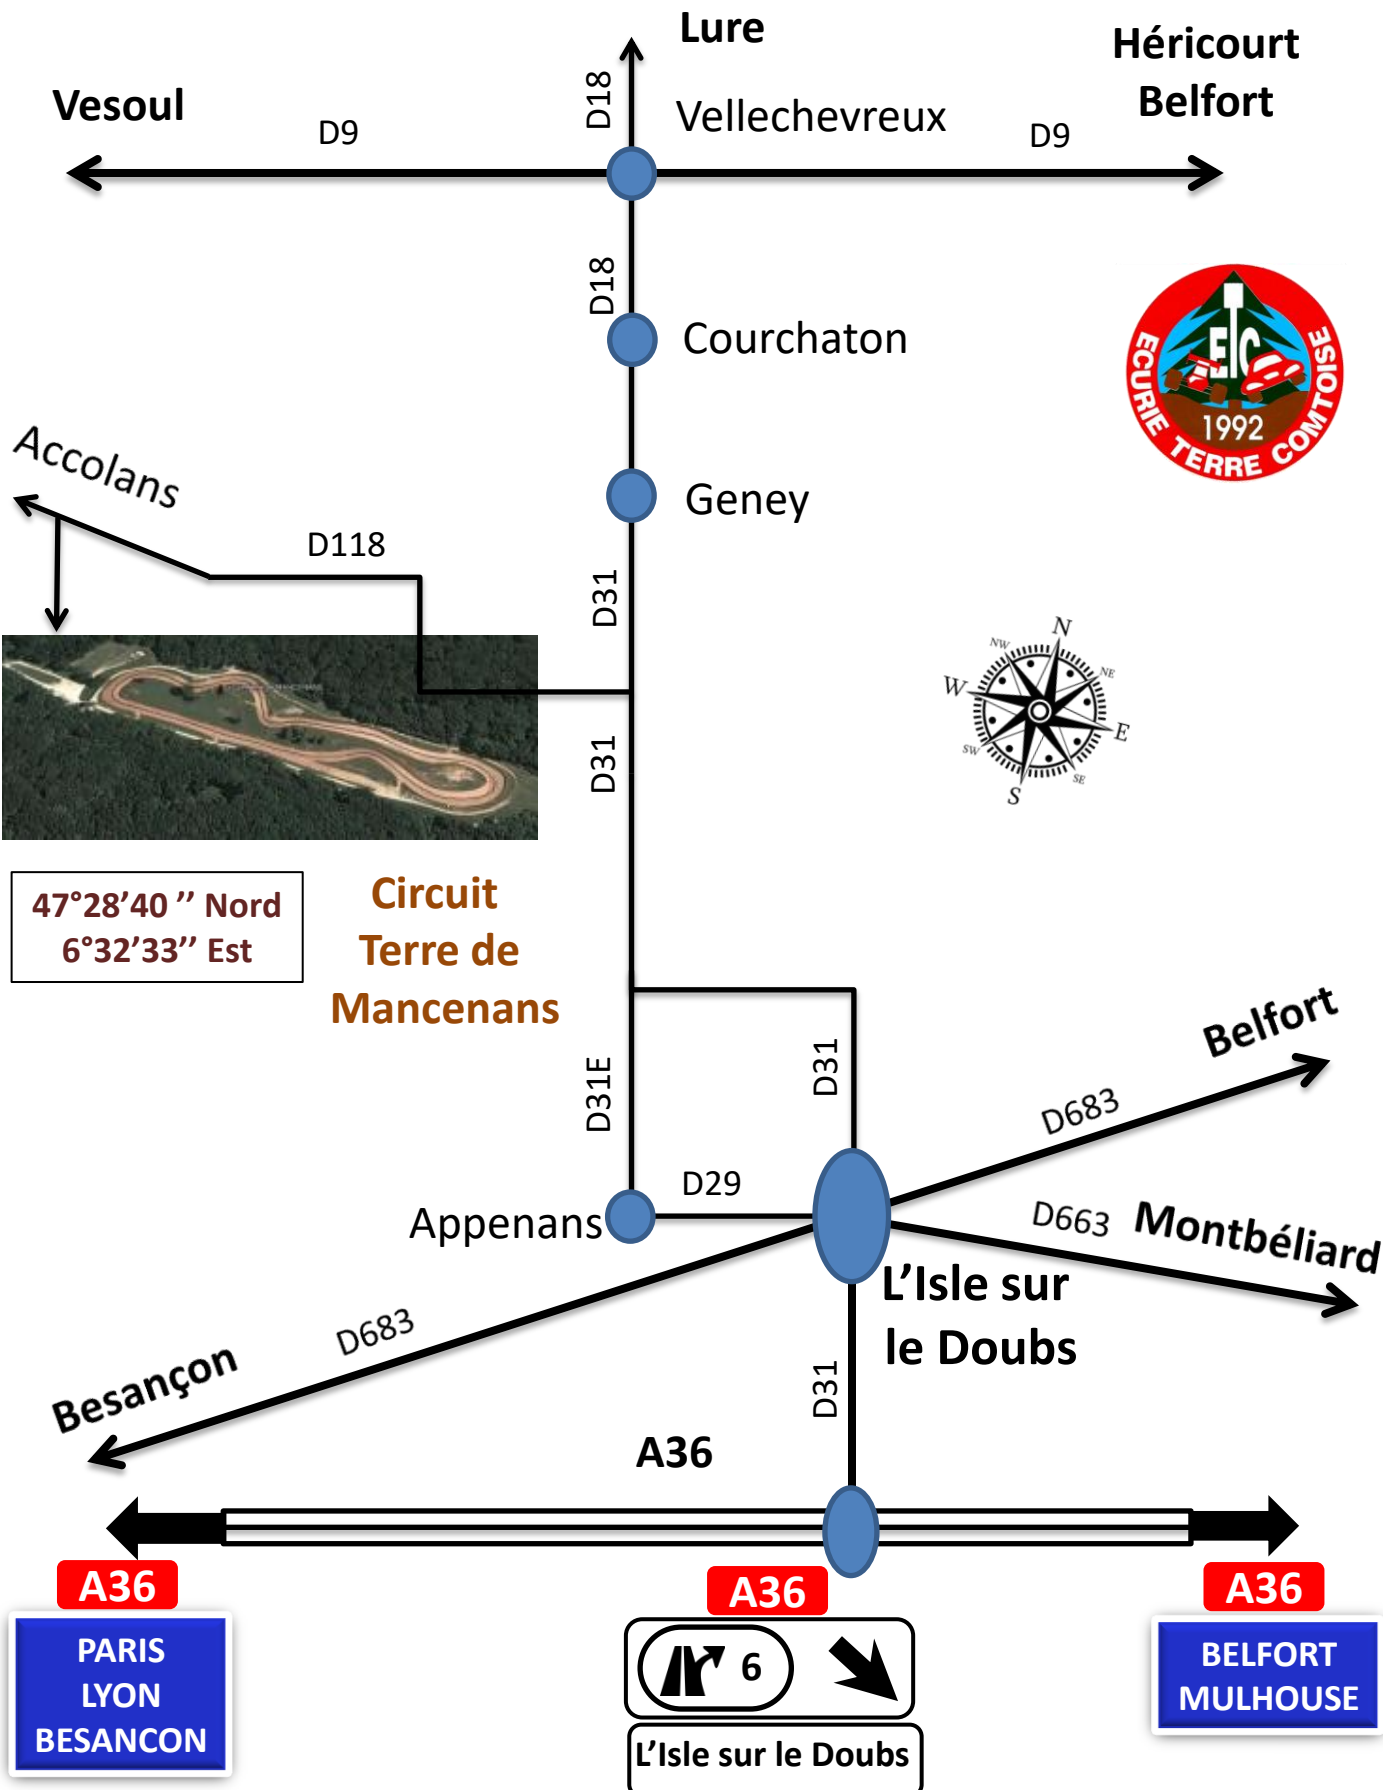

Plan de situation

47°28'40" Nord
6°32'33" Est

**Circuit
Terre de
Mancenans**

A36
PARIS
LYON
BESANCON

A36
L'Isle sur le Doubs

A36
BELFORT
MULHOUSE